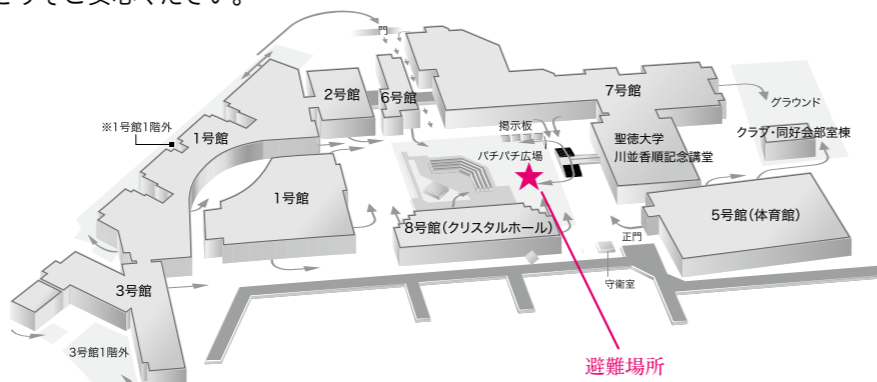

3 心理コース

心理学を学びたい方向向けのコース。
心理系の実験室や検査室、観察室などを見学します。

4 福祉コース

福祉・介護を学びたい方や、養護教諭を目指したい方向向けのコース。介護・入浴関係の実習室や、保健室をイメージした演習室も見学することができるコースです。

5 看護コース

最新鋭のシミュレータを用いた授業が特徴の看護学科。国内有数のシミュレータがある演習室や授業で使用する教室を案内します。

6 音楽コース

ピアノレッスン室をはじめ、各種楽器の演奏(レッスン)室を見学。各種演奏会が行われる奏楽堂やパイプオルガンのレッスン室もまわります。

7 SEITOKUコース

大学の雰囲気を知りたい方や、学びたい分野が決定していない方向向けのコース。SEITOKUならではの充実した図書館などを見学します。

10/22(日)

聖徳 Welcome!

OPEN CAMPUS

[午前の部] 10:00～12:30

[午後の部] 13:00～15:00

両方の参加もちろんOKです。

聖徳公式SNS

～友だち登録orフォロワーの方には赤本を無料でプレゼント!～

学科プログラムの更新情報、入試情報やオープンキャンパス情報などを配信しています。

LINE@

twitter

Instagram

配布は資料コーナー(1号館4F 中央階段前)

オープンキャンパス 地震発生時の対応について

◎揺れが収まり、避難の必要がないと思われる場合は、オープンキャンパスを続ける予定です。

◎建物は耐震設計となっております。どうぞご安心ください。

1. 「安全の確保」に努めてください。
(机の下に隠れる、鞆などで頭を保護するなどしてください。)
2. 「落ち着いて行動」してください。
(将棋倒しなどの可能性もありますので、職員の指示に従ってください。)
3. 「中庭が避難場所」です。
(雨天時や避難状況によっては、館内各フロアでの待機の可能性もあります。)
4. 「館内放送」にて、必要な情報をお知らせします。