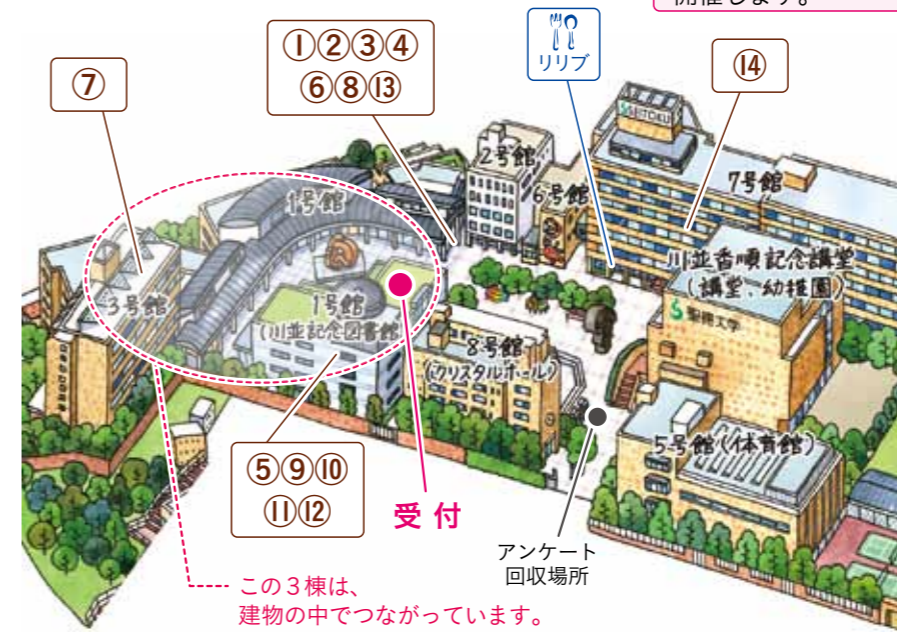

両方の参加もちろんOKです。

聖徳公式SNS

～友だち登録orフォロワーの方には赤本を無料でプレゼント!～

学科プログラムの更新情報、入試情報やオープンキャンパス情報などを配信しています。

LINE@

twitter

Instagram

配布は資料コーナー(1号館4F 中央階段前)

オープンキャンパス 地震発生時の対応について

◎揺れが収まり、避難の必要がないと思われる場合は、オープンキャンパスを続ける予定です。

◎建物は耐震設計となっております。どうぞご安心ください。

1. 「安全の確保」に努めてください。
(机の下に隠れる、鞆などで頭を保護するなどしてください。)
2. 「落ち着いて行動」してください。
(将棋倒しなどの可能性もありますので、職員の指示に従ってください。)
3. 「中庭が避難場所」です。
(雨天時や避難状況によっては、館内各フロアでの待機の可能性もあります。)
4. 「館内放送」にて、必要な情報をお知らせします。

キャンパスMAP

各号館で実施プログラムが異なります。
詳細は中面のプログラムをご覧ください。

ウェルカムコンサート
[時間] 9:45～10:15
1号館図書館5F
子ども図書館前にて
開催します。

プログラム名

- ① 初めての方むけ聖徳ガイド
- ② 入試説明
- ③ 入試必勝対策講座(面接編)
- ④ 入試必勝対策講座
(作文・小論文編)
- ⑤ 在学生によるキャンパスツアー
- ⑥ 学部・学科コーナー
(看護学部以外)
- ⑦ 学部・学科コーナー(看護学部)
- ⑧ 面接体験コーナー
- ⑨ 指定校推薦入試個別相談コーナー
- ⑩ なんでも相談コーナー
- ⑪ AO入試個別相談コーナー
- ⑫ センパイ広場
- ⑬ 語学教育センター
- ⑭ ピアノ練習室見学

学生食堂のご案内

リリブ(7号館 B1F)

共通プログラム

プログラム名	10:00	10:30	11:00	11:30	12:00	12:30	13:00	13:30	14:00	14:30	15:00
初めての方むけ聖徳ガイド [場所] 1号館3階 香順メディアホール	10:00~10:15						13:00~13:15				
入試説明 [場所] 1号館3階 香順メディアホール		10:50~11:20					13:20~13:50				
入試必勝対策講座(面接編) [場所] 1号館2階 1219教室			11:30~11:50						14:00~14:20		
入試必勝対策講座 (作文・小論文編) [場所] 1号館2階 1219教室				12:00~12:30					14:30~15:00		
在学生によるキャンパスツアー [場所] 図書館5階 ※詳細は3ページをご覧ください。	11:00~11:50			12:00~12:50				13:30~14:20			