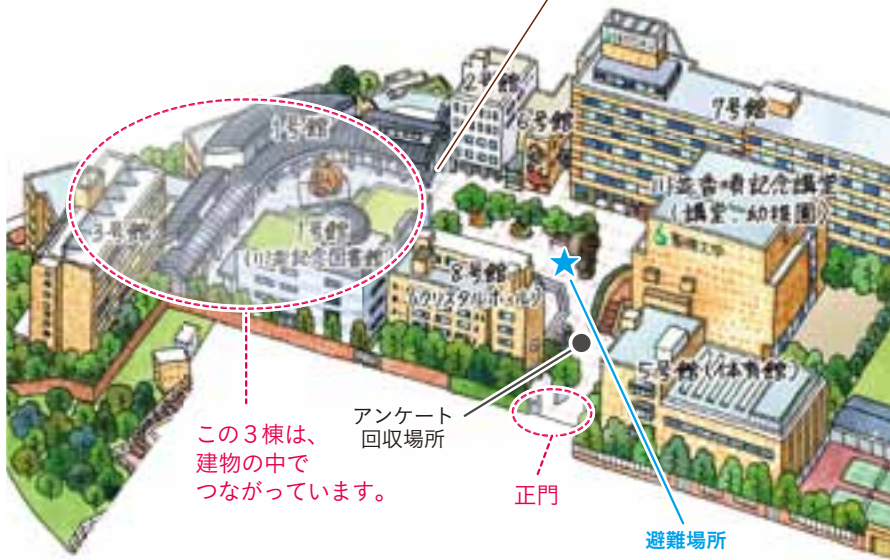

2/25(日)

10:30~13:00

10:00受付開始

聖徳 *Welcome!* OPENCAMPUS

誰よりも早く聖徳の学びを
実感できる1日

キャンパスMAP

各号館で実施プログラムが異なります。
詳細は中面のプログラムをご覧ください。

全てのプログラムは
1号館内で実施しています。
受付もこちらです！

★オープンキャンパス 地震発生時の対応について

◎揺れが収まり、避難の必要がないと思われる場合は、オープンキャンパスを続ける予定です。

◎建物は耐震設計となっております。どうぞご安心ください。

1. 「安全の確保」に努めてください。(机の下に隠れる、鞆などで頭を保護するなどしてください。)
2. 「落ち着いて行動」してください。(将棋倒しなどの可能性もありますので、職員の指示に従ってください。)
3. 「中庭が避難場所」です。(雨天時や避難状況によっては、館内各フロアでの待機の可能性もあります。)
4. 「館内放送」にて、必要な情報をお知らせします。

プログラム

初めての方むけ
聖徳ガイド

奨学支援制度説明

学科別相談
コーナー

在学生による
キャンパスツアー

なんでも相談コーナー
VR体験コーナー

センパイ広場

聖徳大学
聖徳大学短期大学部

SEITOKU

10:30~13:00で随時実施している共通プログラム

なんでも相談コーナー・VR体験コーナー

センパイ広場

場所 1号館3F 1321教室

在学生とのフリートーク

聖徳の学生と話してみよう！
聖徳の雰囲気ってどんなだろう？
授業、部活やアルバイト、学生寮生活、1日の
過ごし方など、センパイの生の声が聞けます♪