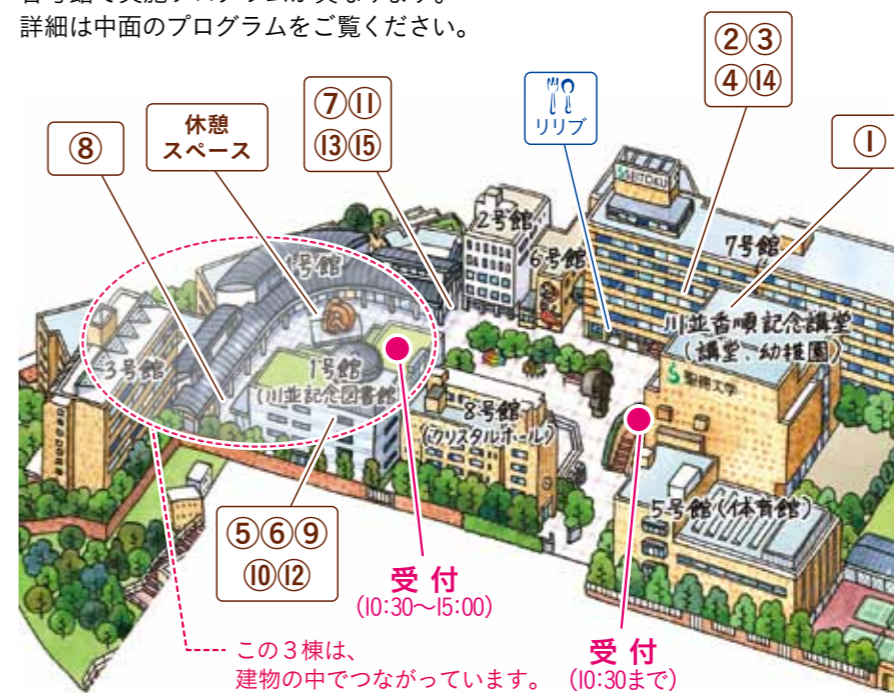

# 聖徳 OPEN CAMPUS

合格に近づくオープンキャンパス!

8/26  
(SUN)

【午前の部】10:00～13:00

【午後の部】13:00～15:00

9:45 受付開始

両方の参加ももちろんOKです!

Photo: 川並香順記念講堂

## キャンパスMAP

各号館で実施プログラムが異なります。詳細は中面のプログラムをご覧ください。

## プログラム名

- ① 初めての方むけ聖徳ガイド(午前)
- ② 初めての方むけ聖徳ガイド(午後)
- ③ 入試説明
- ④ 過去問題解説講座
- ⑤ 在学生および学芸員によるキャンパスツアー
- ⑥ 相模台寮見学ツアー
- ⑦ 学部・学科コーナー(看護学部以外)
- ⑧ 看護学部コーナー
- ⑨ なんでも相談コーナー  
納付金・ローン個別相談コーナー
- ⑩ AO入試個別相談コーナー
- ⑪ 面接体験コーナー
- ⑫ センパイ広場
- ⑬ 語学教育センター
- ⑭ ピアノ練習室見学
- ⑮ 資料コーナー