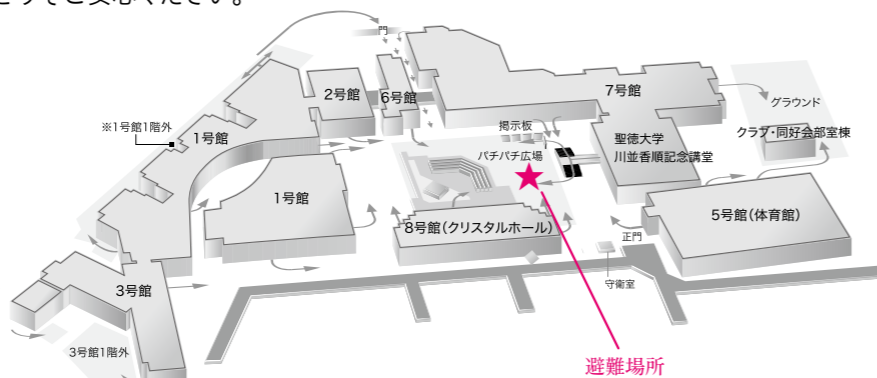

## 学生食堂も営業しています。

【場所】7号館地下1階『学生食堂リリブ』 11:00～13:30 (ラストオーダー13:00)  
食券を購入のうえ、お召し上がりください。なくなり次第終了となります。ご了承ください。

## 聖徳公式SNS ～友だち登録orフォローしませんか?～

学科プログラムの更新情報、入試情報やオープンキャンパス情報などを配信しています。

## オープンキャンパス 地震発生時の対応について

◎揺れが収まり、避難の必要がないと思われる場合は、オープンキャンパスを続ける予定です。  
◎建物は耐震設計となっております。どうぞご安心ください。

1. 「安全の確保」に努めてください。  
(机の下に隠れる、鞆などで頭を保護するなどしてください。)
2. 「落ち着いて行動」してください。  
(将棋倒しなどの可能性もありますので、職員の指示に従ってください。)
3. 「中庭が避難場所」です。  
(雨天時や避難状況によっては、館内各フロアでの待機の可能性もあります。)
4. 「館内放送」にて、必要な情報をお知らせします。

# 聖徳 OPEN CAMPUS

合格に近づくオープンキャンパス!

8/26  
(SUN)

【午前の部】10:00～13:00

【午後の部】13:00～15:00

9:45 受付開始

両方の参加ももちろんOKです!

Photo: 川並香順記念講堂