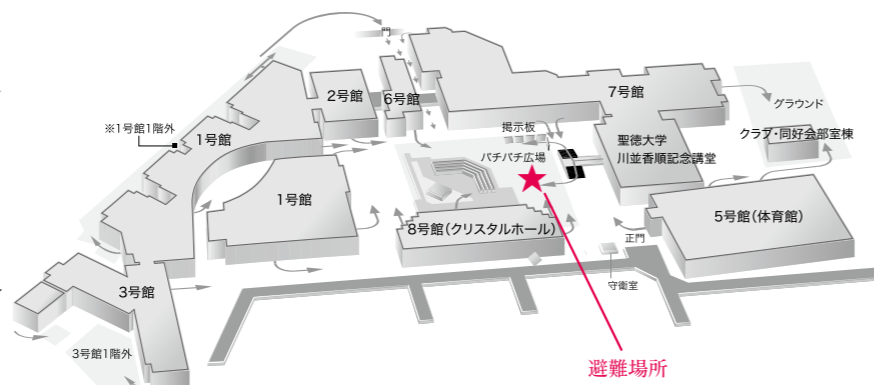

⑤ 看護コース

最新鋭のシミュレータを用いた授業が特徴の看護学科。国内有数のシミュレータがある演習室や授業で使用される教室を案内します。

⑥ 音楽コース

ピアノレッスン室をはじめ、各種楽器の演奏(レッスン)室を見学。各種演奏会が行われる演奏堂やパイプオルガンのレッスン室もまわります。

⑦ SEITOKUコース(文学部・総合文化学科)

大学の雰囲気を知りたい方や、学びたい分野が決定していない方向けのコース。SEITOKUならではの充実した図書館などを見学します。

[午前の部] 10:30～13:00

[午後の部] 13:00～15:00

10:00 受付開始

Photo: 子ども図書館

聖徳公式SNS ~友だち登録orフォローしませんか?~

学科プログラムの更新情報、入試情報やオープンキャンパス情報などを配信しています。

オープンキャンパス 地震発生時の対応について

- ◎揺れが収まり、避難の必要がないと思われる場合は、オープンキャンパスを続ける予定です。
- ◎建物は耐震設計となっております。どうぞご安心ください。

1. 「安全の確保」に努めてください。
(机の下に隠れる、鞆などで頭を保護するなどしてください。)
2. 「落ち着いて行動」してください。
(将棋倒しなどの可能性もありますので、職員の指示に従ってください。)
3. 「中庭が避難場所」です。
(雨天時や避難状況によっては、館内各フロアでの待機の可能性があります。)
4. 「館内放送」にて、必要な情報をお知らせします。

キャンパスMAP

各号館で実施プログラムが異なります。詳細は中面のプログラムをご覧ください。

この3棟は、建物の中でつながっています。

プログラム名

- ① 初めての方むけ聖徳ガイド
- ② AO入試 エントリーシートの書き方講座
- ③ 入試説明
- ④ 学部・学科コーナー (看護学部以外)
- ⑤ 看護学部コーナー
- ⑥ 在学生によるキャンパスツアー
- ⑦ なんでも相談コーナー
- ⑧ AO入試個別相談コーナー
- ⑨ センパイ広場
- ⑩ ピアノ練習室見学
- ⑪ 資料コーナー

学生食堂のご案内