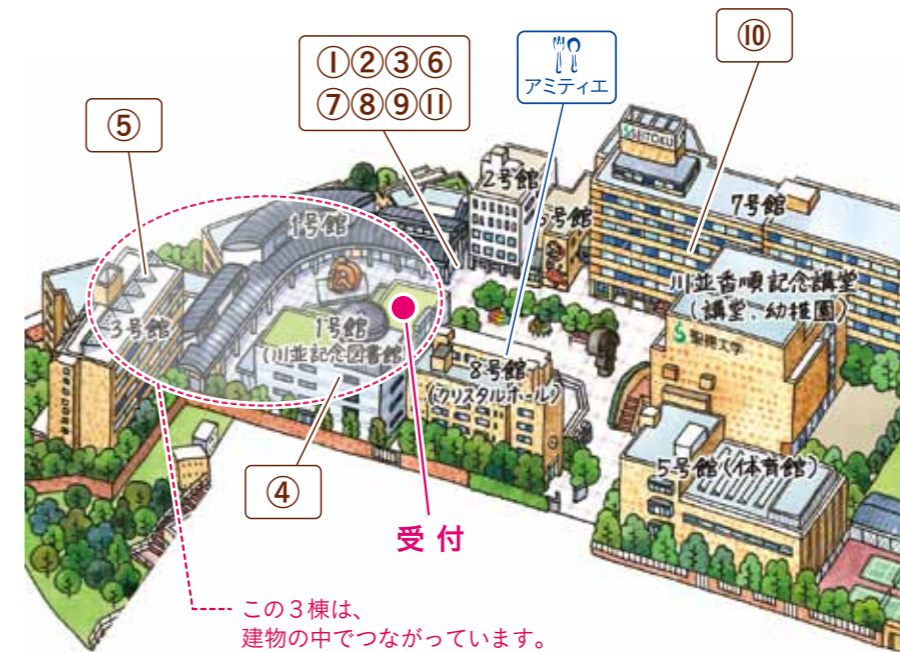

⑤ 看護コース

最新鋭のシミュレータを用いた授業が特徴の看護学科。国内有数のシミュレータがある演習室や授業で使用される教室を案内します。

⑥ 音楽コース

ピアノレッスン室をはじめ、各種楽器の演奏(レッスン)室を見学。各種演奏会が行われる演奏堂やパイプオルガンのレッスン室もまわります。

⑦ SEITOKUコース(文学部・総合文化学科)

大学の雰囲気を知りたい方や、学びたい分野が決定していない方向けのコース。SEITOKUならではの充実した図書館などを見学します。

[午前の部] 10:30～13:00

[午後の部] 13:00～15:00

10:00 受付開始

Photo: 子ども図書館

聖徳公式SNS ~友だち登録orフォローしませんか?~

学科プログラムの更新情報、入試情報やオープンキャンパス情報などを配信しています。

オープンキャンパス 地震発生時の対応について

- ◎揺れが収まり、避難の必要がないと思われる場合は、オープンキャンパスを続ける予定です。
- ◎建物は耐震設計となっております。どうぞご安心ください。

1. 「安全の確保」に努めてください。
(机の下に隠れる、鞆などで頭を保護するなどしてください。)
2. 「落ち着いて行動」してください。
(将棋倒しなどの可能性もありますので、職員の指示に従ってください。)
3. 「中庭が避難場所」です。
(雨天時や避難状況によっては、館内各フロアでの待機の可能性があります。)
4. 「館内放送」にて、必要な情報をお知らせします。

キャンパスMAP

各号館で実施プログラムが異なります。詳細は中面のプログラムをご覧ください。

この3棟は、建物の中でつながっています。

プログラム名

- ① 初めての方むけ聖徳ガイド
- ② AO入試 エントリーシートの書き方講座
- ③ 入試説明
- ④ 学部・学科コーナー (看護学部以外)
- ⑤ 看護学部コーナー
- ⑥ 在学生によるキャンパスツアー
- ⑦ なんでも相談コーナー
- ⑧ AO入試個別相談コーナー
- ⑨ センパイ広場
- ⑩ ピアノ練習室見学
- ⑪ 資料コーナー

学生食堂のご案内