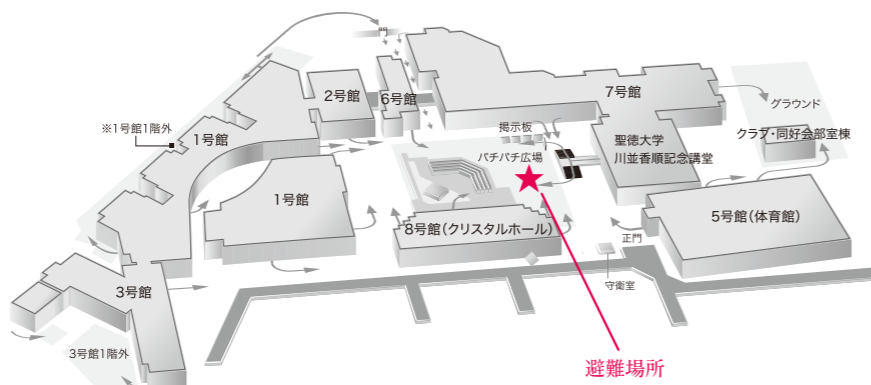

# 8/11

(日・祝)

[午前の部] 10:30～13:00

[午後の部] 13:00～15:00

10:00 受付開始

Photo: シャンシャン広場

## 聖徳公式SNS ~友だち登録orフォローしませんか?~

学科プログラムの更新情報、入試情報やオープンキャンパス情報などを配信しています。

## オープンキャンパス 地震発生時の対応について

- ◎揺れが収まり、避難の必要がないと思われる場合は、オープンキャンパスを続ける予定です。
- ◎建物は耐震設計となっております。どうぞご安心ください。

1. 「安全の確保」に努めてください。  
(机の下に隠れる、鞆などで頭を保護するなどしてください。)
2. 「落ち着いて行動」してください。  
(将棋倒しなどの可能性もありますので、職員の指示に従ってください。)
3. 「中庭が避難場所」です。  
(雨天時や避難状況によっては、館内各フロアでの待機の可能性があります。)
4. 「館内放送」にて、必要な情報をお知らせします。

## キャンパスMAP

各号館で実施プログラムが異なります。詳細は中面のプログラムをご覧ください。