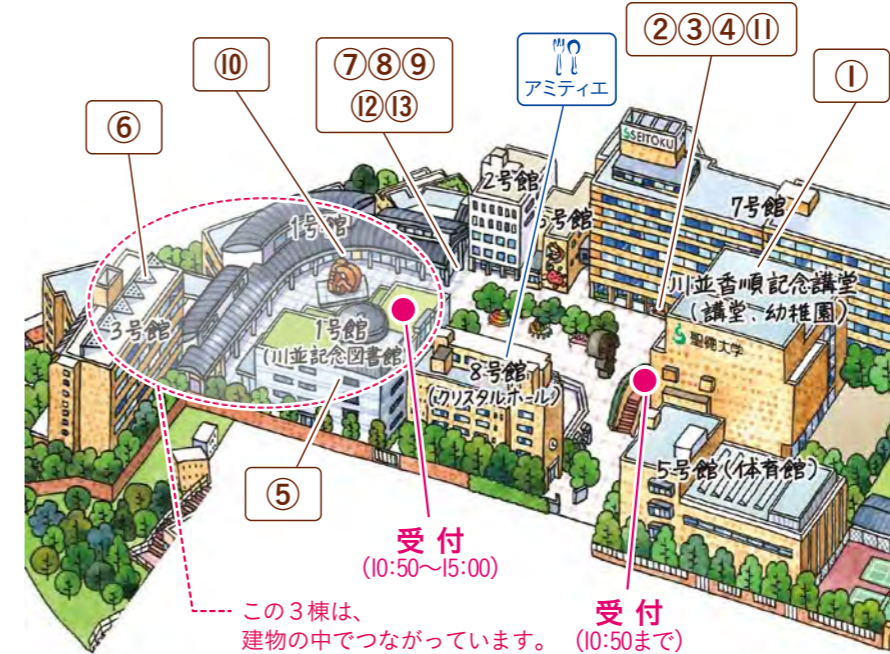

## 聖徳公式SNS ~友だち登録orフォローしませんか?~

学科プログラムの更新情報、入試情報やオープンキャンパス情報などを配信しています。

## オープンキャンパス 地震発生時の対応について

- ◎揺れが収まり、避難の必要がないと思われる場合は、オープンキャンパスを続ける予定です。
- ◎建物は耐震設計となっております。どうぞご安心ください。

1. 「安全の確保」に努めてください。  
(机の下に隠れる、鞆などで頭を保護するなどしてください。)
2. 「落ち着いて行動」してください。  
(将棋倒しなどの可能性もありますので、職員の指示に従ってください。)
3. 「中庭が避難場所」です。  
(雨天時や避難状況によっては、館内各フロアでの待機の可能性があります。)
4. 「館内放送」にて、必要な情報をお知らせします。

## キャンパスMAP

各号館で実施プログラムが異なります。詳細は中面のプログラムをご覧ください。

## プログラム名

- ① 初めの方むけ聖徳ガイド
- ② 入試説明
- ③ 願書の書き方講座
- ④ 1・2年生向けプログラム
- ⑤ 学部・学科コーナー (看護学部以外)
- ⑥ 看護学部コーナー
- ⑦ 在学生によるキャンパスツアー
- ⑧ なんでも相談コーナー  
納付金・ローン相談コーナー
- ⑨ AO入試個別相談コーナー
- ⑩ センパイ広場
- ⑪ ピアノ練習室見学
- ⑫ 語学教育センター
- ⑬ 資料コーナー