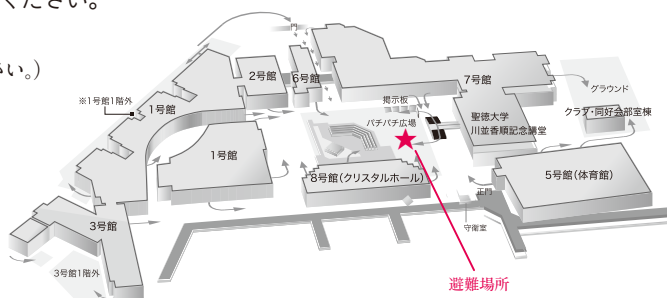

来校型

オープンキャンパス プログラム

3.20 土・祝

来校型 10:30~12:30
受付開始 10:00~

① 礼法室・作教室

礼法の授業を行う場所。
左のアート作品を目印に
お越しください。

検温チェックはこちら (クリスタルホール)

② 川並香順記念講堂

1,500名収容可能なコンサートホール。
パイプオルガンもあります。

③ 川並弘昭記念図書館

6階、8階の見学ができます。
8階の博物館も開館しています。

正門

④ ピアノ練習室

7号館に入って左手に進み、
エレベーターで7階にお越しください。

新型コロナウイルス感染症に関する対策について

- ・ご来場の皆様もマスクの着用をお願いいたします。
- ・各所に消毒液を配置しておりますので、ご活用ください。
- ・教室の窓と扉を開けて、換気しております。
- ・教職員は、マスクやフェイスシールドを着用させていただきます。

オープンキャンパス 地震発生時の対応について

- ◎揺れが収まり、避難の必要がないと思われる場合は、オープンキャンパスを続ける予定です。
- ◎建物は耐震設計となっております。どうぞご安心ください。

1. 「安全の確保」に努めてください。
(机の下に隠れる、鞆などで頭を保護するなどしてください。)
2. 「落ち着いて行動」してください。
(将棋倒しなどの可能性もありますので、職員の指示に従ってください。)
3. 「中庭が避難場所」です。
(雨天時や避難状況によっては、館内各フロアでの待機の可能性もあります。)
4. 「館内放送」にて、必要な情報をお知らせします。