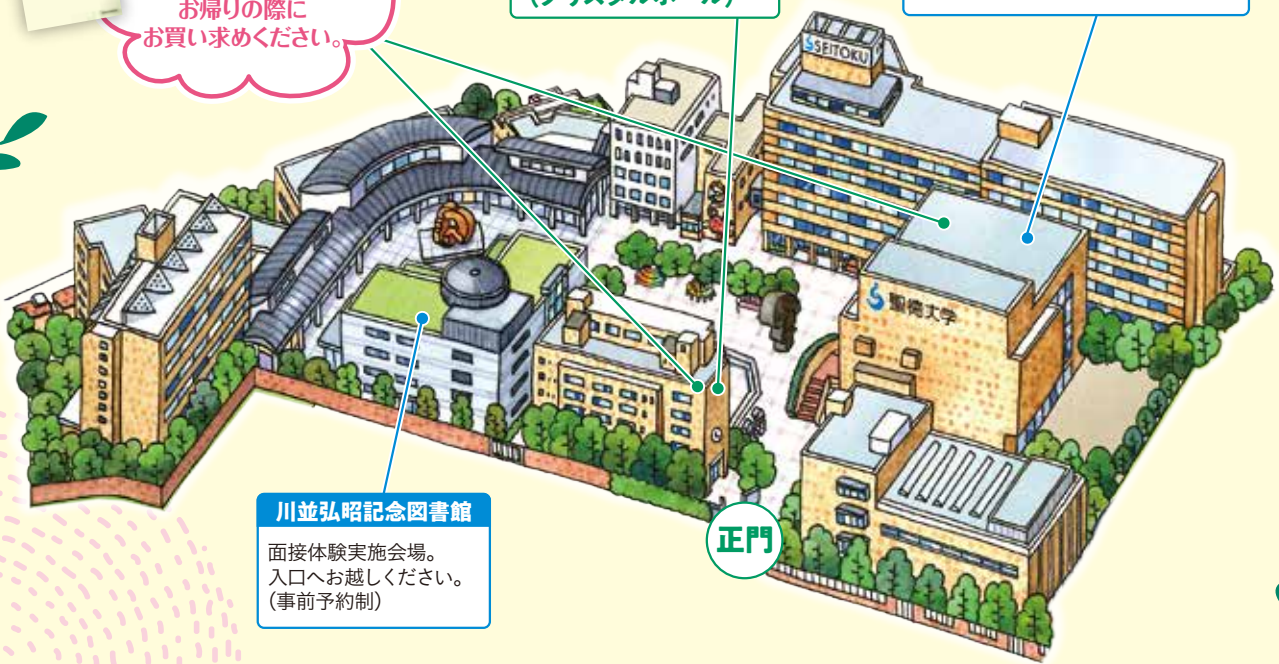

来校型

オープンキャンパス プログラム

5/23 日

【来校型】

10:30~13:00

受付開始 10:00~

聖徳バイエル販売中!

10:00~13:00
クリスタルホール

お帰りの際
にお買い求めください。

検温チェックはこちら
(クリスタルホール)

川並香順記念講堂

キャンパス見学スタート位置。
在学生がキャンパス内を案内します。

川並弘昭記念図書館

面接体験実施会場。
入口へお越しください。
(事前予約制)

正門

新型コロナウイルス感染症に関する対策について

※2022年4月設置予定

共通プログラム

プログラム名	10:30	11:00	11:30	12:00	12:30	13:00
キャンパス見学	ご希望の方は、川並香順記念講堂の入口にお集まりください。				12:30~13:00	
入試・入学相談コーナー 1号館4F メディアパーク外	10:30~13:00					
資料コーナー 1号館4F メディアパーク外	10:30~13:00					

申込みはコチラ→