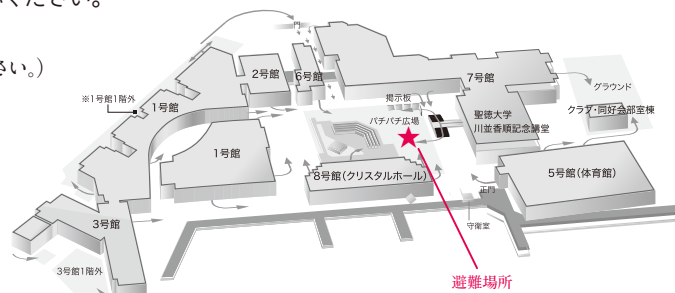

お帰りの際
にお買い求めください。

検温チェックはこちら
(クリスタルホール)

川並香順記念講堂

キャンパス見学スタート位置。
在学生がキャンパス内を案内します。

川並弘昭記念図書館

面接体験実施会場。
入口へお越しください。
(事前予約制)

正門

新型コロナウイルス感染症に関する対策について

1. 「安全の確保」に努めてください。
(机の下に隠れる、鞆などで頭を保護するなどしてください。)
2. 「落ち着いて行動」してください。
(将棋倒しなどの可能性もありますので、職員の指示に従ってください。)
3. 「中庭が避難場所」です。
(雨天時や避難状況によっては、館内各フロアでの待機の可能性もあります。)
4. 「館内放送」にて、必要な情報をお知らせします。

聖徳大学・聖徳大学短期大学部

全体会