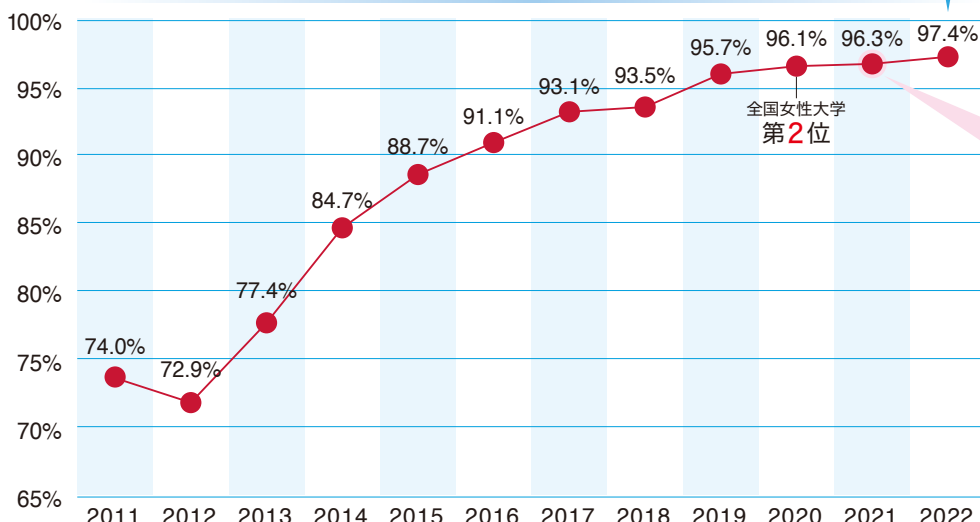

# 2021 全国女子大学ランキング第1位!

※大学通信調べ卒業生500人以上の女子大の実就職率ランキング

聖徳の圧倒的就職力  
2021年卒業生実就職率  
**96.3%**

実就職率 = 就職者数 ÷ (卒業(修了)者数 - 大学院進学者数) × 100  
※2021年3月卒業生(2020年9月卒を含む)

2022年卒業生実就職率  
速報! **97.4%**

成長実感の高い教育力によって  
「自分のキャリアに挑戦したい」  
という学生の意識が向上!

教育分野にも強い! 聖徳生の就職力

幼稚園  
教員  
採用数

全国**1**位

保育士  
採用数

全国**2**位

※2021年大学通信調べ。

## 聖徳大学 実就職率 推移

実就職率 = 就職者数 ÷ (卒業(修了)者数 - 大学院進学者数) × 100

※大学通信「2021年最新実就職率ランキング」調べ  
※2022年速報値は聖徳大学調べ

全国女子大学  
**1**位!

2021年女子大の実就職率 (卒業生500名以上)

大学名	所在地	実就職率 (%)
聖徳大	千葉	96.3
ノートルダム清心女子大	岡山	94.6
昭和女子大	東京	92.9
東京家政大	東京	92.6
安田女子大	広島	91.9
甲南女子大	兵庫	90.8
武庫川女子大	兵庫	90.7
藤女子大	北海道	90.4