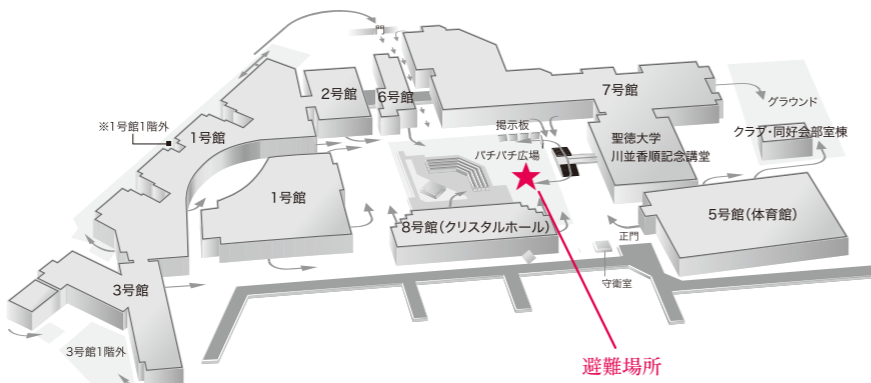

### 休憩スペース

【場所】7号館地下1階『学生食堂リリブ』11:00~14:30

学生食堂を休憩スペースとして開放しています。飲食持ち込みOKです。ぜひお立ち寄りください。※ソーシャルディスタンスにご協力をお願いいたします。

### 聖徳公式SNS

～友だち登録orフォローしませんか?～

学科プログラムの更新情報、入試情報やオープンキャンパス情報などを配信しています。

LINE@

twitter

Instagram

### オープンキャンパス 地震発生時の対応について

- ◎揺れが収まり、避難の必要がないと思われる場合は、オープンキャンパスを続ける予定です。
- ◎建物は耐震設計となっております。どうぞご安心ください。

1. 「安全の確保」に努めてください。  
(机の下に隠れる、鞆などで頭を保護するなどしてください。)
2. 「落ち着いて行動」してください。  
(将棋倒しなどの可能性もありますので、職員の指示に従ってください。)
3. 「中庭が避難場所」です。  
(雨天時や避難状況によっては、館内各フロアでの待機の可能性があります。)
4. 「館内放送」にて、必要な情報をお知らせします。