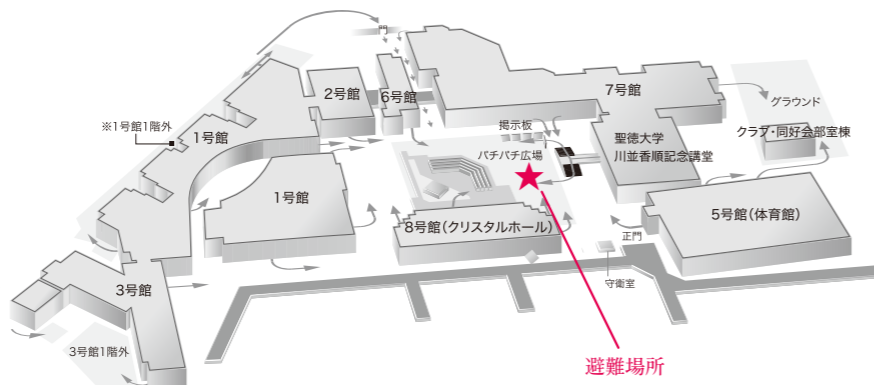

休憩スペース

【場所】7号館地下1階『学生食堂リリブ』11:00~14:30
学生食堂を休憩スペースとして開放しています。飲食持ち込みOKです。ぜひお立ち寄りください。※ソーシャルディスタンスにご協力をお願いいたします。

聖徳公式SNS ~友だち登録orフォローしませんか?~

学科プログラムの更新情報、入試情報やオープンキャンパス情報などを配信しています。

オープンキャンパス 地震発生時の対応について

- ◎揺れが収まり、避難の必要がないと思われる場合は、オープンキャンパスを続ける予定です。
- ◎建物は耐震設計となっております。どうぞご安心ください。

1. 「安全の確保」に努めてください。
(机の下に隠れる、鞆などで頭を保護するなどしてください。)
2. 「落ち着いて行動」してください。
(将棋倒しなどの可能性もありますので、職員の指示に従ってください。)
3. 「中庭が避難場所」です。
(雨天時や避難状況によっては、館内各フロアでの待機の可能性があります。)
4. 「館内放送」にて、必要な情報をお知らせします。

来校型

OPEN CAMPUS

プログラム

8/22 日 10:00~15:00

この3棟は、建物の中でつながっています。

聖徳バイエル販売中!
聖徳ピアノグレード
課題曲掲載!
10:00~15:00
クリスタルホール
お帰りの際にお買い求めください。

検温チェックはこちら
(クリスタルホール)

プログラム名	学部・学科コーナー	休憩スペース
① 全国女子大学1位の実就職率のヒミツ	⑥ 在学生によるキャンパスツアー	⑪ 児童学科
② 初めての方向け聖徳ガイド	⑦ 面接体験(事前予約制)	⑫ 教育学科
③ 奨学金説明	⑧ 個別相談コーナー、資料コーナー	⑬ 心理学科
④ 入試説明・入試特待制度説明	⑨ 語学教育センター	⑭ 社会福祉学科
⑤ センパイ広場	⑩ キャリア支援課	⑮ 文学部
		⑯ 人間栄養学部
		⑰ 看護学部
		⑱ 音楽学部
		⑲ 保育科
		⑳ 総合文化学科
		リリブ(7号館B1階)

新型コロナウイルス感染症に関する対策について
 ・ご来場の皆様もマスクの着用をお願いいたします。 ・各所に消毒液を配置しておりますので、ご活用ください。
 ・教室の窓と扉を開けて、換気しております。 ・教職員は、マスクやフェイスシールドを着用させていただきます。

聖徳大学・聖徳大学短期大学部

共通プログラム

プログラム名	10:00	10:30	11:00	11:30	12:00	12:30	13:00	13:30	14:00	14:30	15:00
オープンキャンパス プログラム説明 【場所】川並香順記念講堂	10:15~10:25						12:50~13:00				
全国女子大学1位の 実就職率のヒミツ 【場所】川並香順記念講堂	10:25~10:45						13:00~13:20				
初めての方むけ 聖徳ガイド 【場所】川並香順記念講堂					12:15~12:45						
入試説明・入試特待制度説明 【場所】川並香順記念講堂			11:50~12:10								
奨学金説明 【場所】川並香順記念講堂		11:05~11:25					13:30~13:50				
在学生によるキャンパスツアー 【場所】図書館5階	10:55~11:25			11:50~12:20			13:30~14:00		14:10~14:40		
センパイ広場 【場所】図書館5階	10:50~15:00										