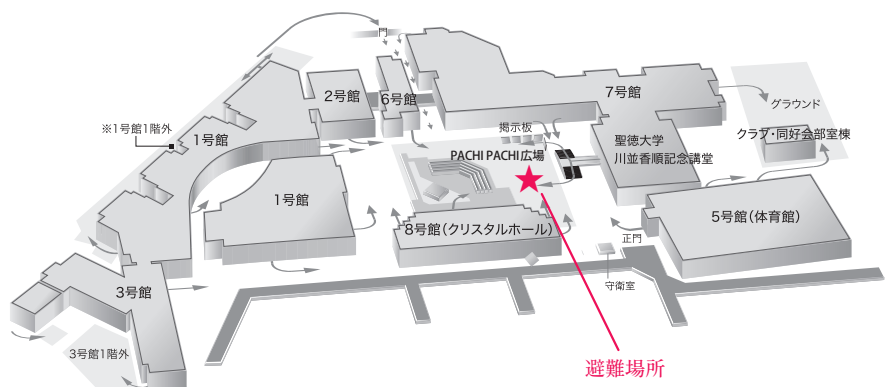

35団体以上が公開中!! オンライン企画

サイトへの
アクセスはこちらから

本部企画 / ダンス部 / バトン部 / ハンドボール部 / 日本舞踊研究同好会 / 文芸研究同好会 / 手話研究部 / フォークソングクラブ / 弦楽同好会 / キャリア研究同好会 / 児童文化研究部 / S.E.T. (聖徳アンサンブルチーム) / 特別支援教育コース / 心理・福祉学部心理学科 / 社会福祉学科 (3年) / 文学部2年Bクラス / 人間栄養学部人間栄養学科 / 看護学部看護学科1年Bクラス / 看護学部看護学科3年Bクラス / 看護学部同窓会・卒業生フォローアップワーキング / 音楽学部3年Aクラス / 音楽学部音楽学部・大学院音楽文化研究科(電子オルガン履修生) / 音楽学部 / 語学教育センター / 児童学研究所 / 保育科(音づくり工房タクミ) / 保育科(乳児保育) / 保育科(リコピン) / 保育科(表現遊び) / 保育科4ゼミ / 保育科有志(子どものアート研究グループ) / 総合文化学科2年 / 留学生 / 聖徳大学附属幼稚園 / 聖徳大学附属第二幼稚園 / 聖徳大学附属成田幼稚園 / 聖徳大学附属浦安幼稚園

聖徳大学学友会
聖徳祭実行委員会

第58回 聖徳祭 地震発生時の対応について

- ◎揺れが収まり、避難の必要がないと思われる場合は、第58回 聖徳祭を続ける予定です。
- ◎建物は耐震設計となっております。どうぞご安心ください。

1. 「**安全の確保**」に努めてください。
  (机の下に隠れる、鞆などで頭を保護するなどしてください)
2. 「**落ち着いて行動**」してください。
  (将棋倒しなどの可能性もありますので、職員の指示に従ってください)
3. 「**PACHI PACHI広場が避難場所**」です。
  (雨天時や避難状況によっては、館内各フロアでの待機の可能性もあります)
4. 「**館内放送**」にて、必要な情報をお知らせします。

聖徳大学・聖徳大学短期大学部

SEITOKU 〒271-8555 千葉県松戸市岩瀬550 TEL.047-365-1111(大代表) <https://www.seitoku-u.ac.jp/>

来場者アンケートに
ご協力ください