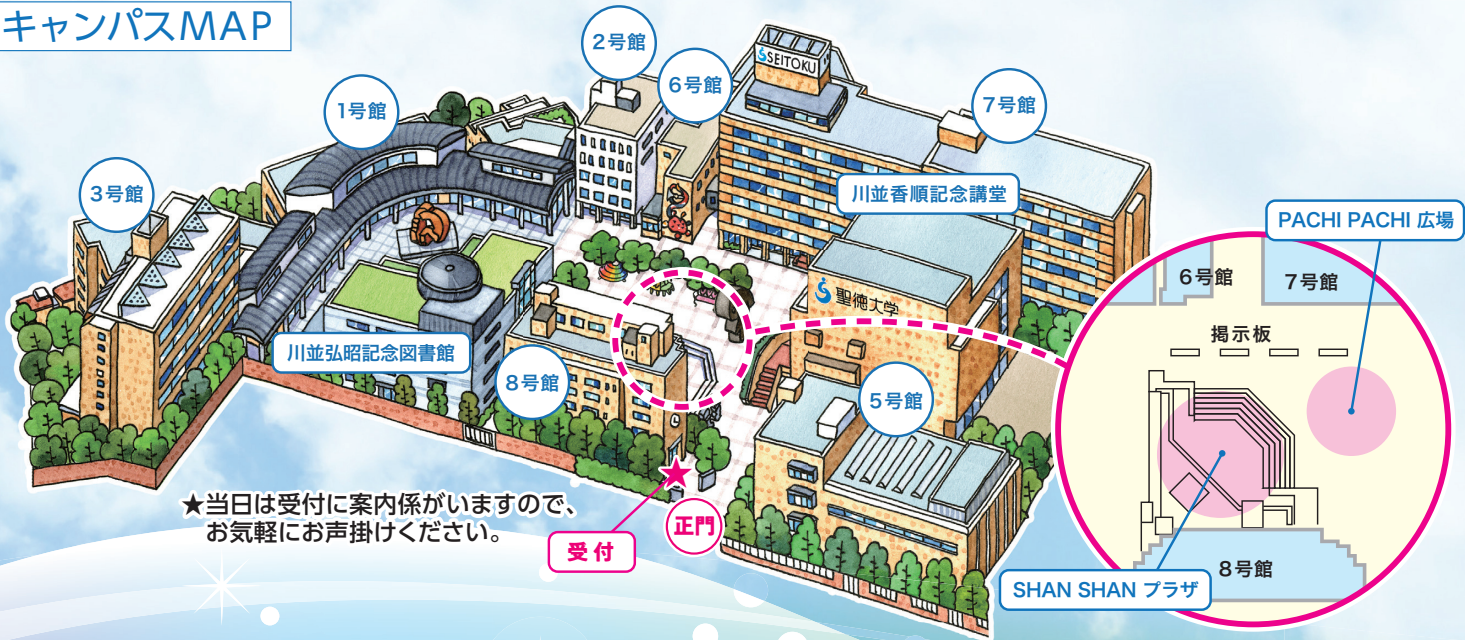

第58回聖徳祭の開催を大変嬉しく思います。長引くCovid-19(新型コロナウイルス感染症)の影響により完全に元通りとはいかないものの、本年度の聖徳祭は3年ぶりに松戸キャンパスを舞台とした来場型が一部復活し、オンラインと組み合わせたハイブリッド形式で開催されます。このような予測不能の時代において、一歩ずつ聖徳祭が元の姿を取り戻し、また新たな形へと発展しているのは実行委員会を始めとした多くの学生の皆様のご尽力によることに他なりません。聖徳祭を通じて連綿と受け継がれてきた「和」の精神に基づく伝統を紡ぐとともに、新章を作り上げていただきたいと切に願います。

# キャンパスMAP