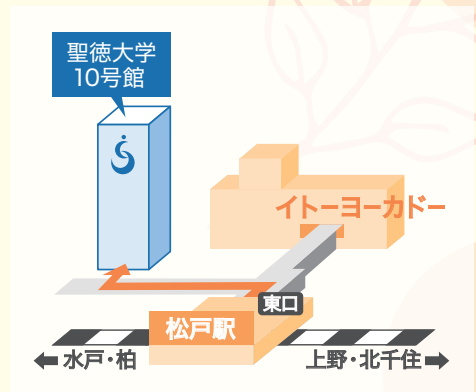

児童学科限定

保護者説明会を 開催します！

ご息女の夢を実現するために大学や目指す業界をしっかりと理解して
いただきたいからこそ、児童学科では保護者様向けの大学説明会を開催しています。
実際に本学でどんな学びを行い、どのような経験ができるのか、
教員と在学生よりお伝えさせていただきます。

6月15日(土) 13:30 ~ 15:30
(受付は13:00から開始します)

場所 聖徳大学 10号館 14階

※聖徳大学 10号館は、松戸キャンパス内ではございません。
松戸駅東口からすぐの建物となりますので、
お間違いないよう、ご注意ください。

定員 受験生の保護者様 **先着30名** 定員になりましたら
締め切らせていただきます。

13:30 ~ 14:30

教育学部長・児童学科長からご説明

- ◆チャレンジ精神を育む児童学科の学び ◆保育業界の実情
- ◆入試特待制度 ◆奨学金・学費 など

在学生による学習体験発表

14:30 ~ 15:30

本学学食でホテルニューオータニが
運営する「スパンカ」での懇談タイム

お申し込みはご息女様のお名前にて
こちらからお申込みください