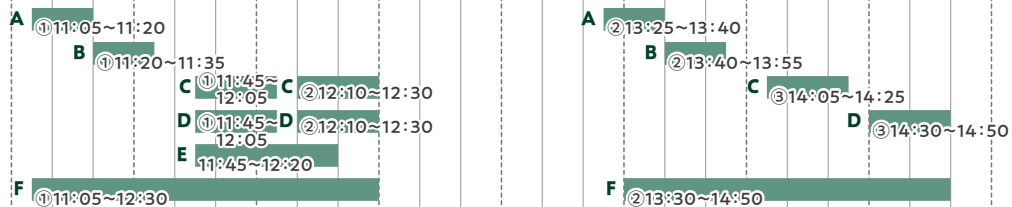

高校生の皆さんに聖徳大学を知っていただけるよう、在学生が学生生活などについて、写真たくさんでご紹介!ぜひお帰りの際にご覧ください!

Instagramで巨大ガチャ券がもらえる~!

お帰りの際に巨大ガチャ(クリスタルホール2階入口)付近にてインスタフォロー&投稿画面を見せてくださいね!

Instagramはこちら▼

1 フォローで巨大ガチャ券プレゼント!
聖徳大学・聖徳大学短期大学部入学センター【公式】Instagramをフォローしてくれた方に!巨大ガチャ券プレゼント!

2 巨大ガチャ付近にある「フォトスポット」で撮影した写真を、下記#をつけて投稿してくれた方に!巨大ガチャ券プレゼント!
#聖徳大学 #聖徳大学短期大学部 #オープンキャンパス

10:30 11:00 11:30 12:00 12:30 13:00 13:30 14:00 14:30 15:00

人間栄養学部

1号館2F
1219教室

- A 学部説明
- B 在学生によるキャンパスライフの紹介
- C 体験授業1「糖質の性質を実験で見てみよう」
- D 体験授業2「ミクロの世界を覗いてみよう!—働く細胞たちは美しい—」
※体験授業は人数制限あり
- E 人間栄養学部 実習・実験室ツアー
- F 学部個別相談