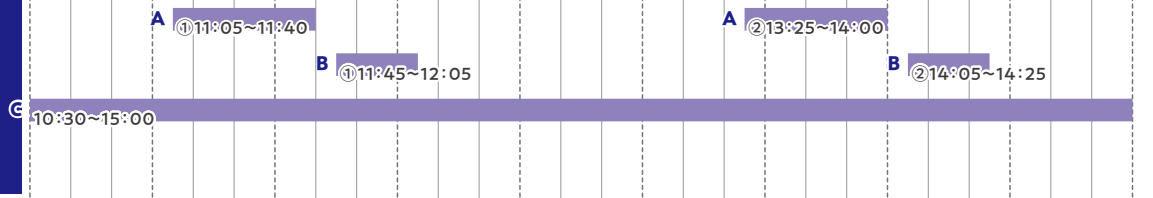

2 巨大ガチャ付近にある「フォトスポット」で撮影した写真を、下記#をつけて投稿してくれた方に!巨大ガチャ券プレゼント!
#聖徳大学 #聖徳大学短期大学部 #オープンキャンパス

10:30 11:00 11:30 12:00 12:30 13:00 13:30 14:00 14:30 15:00

人間栄養学部

1号館2F
1219教室

- A 学部説明
- B 在学生によるキャンパスライフの紹介
- C 体験授業1「糖質の性質を実験で見てみよう」
- D 体験授業2「ミクロの世界を覗いてみよう!—働く細胞たちは美しい—」
※体験授業は人数制限あり
- E 人間栄養学部 実習・実験室ツアー
- F 学部個別相談

10:30 11:00 11:30 12:00 12:30 13:00 13:30 14:00 14:30 15:00

看護学部

7号館2F 3号館5~7F
7201教室(A)①(B)①
3708教室(A)②(B)②
3501・3505・3602教室(C)
7F教室(D)
5F・6F教室(E)
3605教室(F)

- A 学部説明
- B 在学生メッセージ
- C 体験授業
- D 個別相談
- E 在学生コーナー、シミュレーション体験
- F ナースウェア試着体験

10:30 11:00 11:30 12:00 12:30 13:00 13:30 14:00 14:30 15:00

音楽学部

1号館3F
メディアホール

- A 教員ミニコンサート&ピアノ解体ショー
- B 学部説明
- C 個別相談・体験レッスン(予約優先)

10:30 11:00 11:30 12:00 12:30 13:00 13:30 14:00 14:30 15:00

保育科

1号館4F
メディアパーク