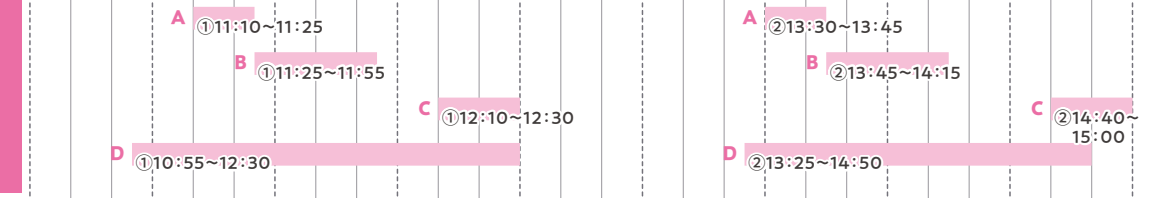

10:30 11:00 11:30 12:00 12:30 13:00 13:30 14:00 14:30 15:00

看護学部

7号館2F 3号館5~7F
7201教室(A)①(B)①
3708教室(A)②(B)②
3501・3505・3602教室(C)
7F教室(D)
5F・6F教室(E)
3605教室(F)

- A 学部説明
- B 在学生メッセージ
- C 体験授業
- D 個別相談
- E 在学生コーナー、シミュレーション体験
- F ナースウェア試着体験

10:30 11:00 11:30 12:00 12:30 13:00 13:30 14:00 14:30 15:00

音楽学部

1号館3F
メディアホール

- A 教員ミニコンサート&ピアノ解体ショー
- B 学部説明
- C 個別相談・体験レッスン(予約優先)

10:30 11:00 11:30 12:00 12:30 13:00 13:30 14:00 14:30 15:00

保育科

1号館4F
メディアパーク

- A ホイカカ女子による「手遊び」&ホイカカの学びの成果発表
- B 学科説明と卒業生の体験談
- C ホイカカ体験キャンパスツアー
- D 質問&相談コーナー、展示コーナー、全問正解で素敵なおプレゼント☆保育科クイズラリー

10:30 11:00 11:30 12:00 12:30 13:00 13:30 14:00 14:30 15:00

総合文化学科

1号館4F
メディアパーク

- 「スマイルキャンパスティ」笑顔あふれる学生に学生生活のあれこれを聞いてみよう!
有志の学生「CIRCLING」が主体となり、学科ブースで司会進行し、スピーチやコース説明などを行います。
- A 学科説明:総合文化学科の学びの特徴がわかります
 - B 在学生による学びの成果を発表します
 - C 在学生と教員によるコースの説明
 - D 個別相談
 - E 実習室など施設見学