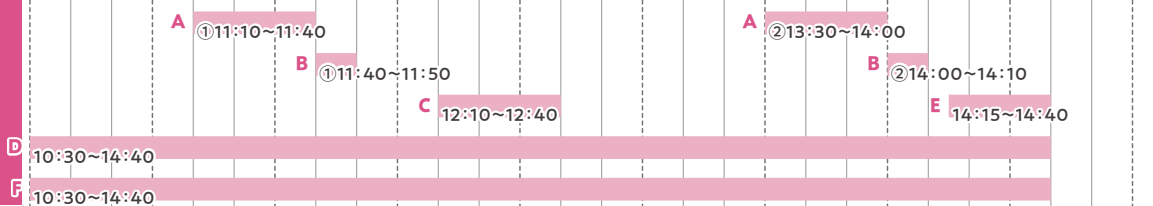

2 巨大ガチャ付近にある「フォトスポット」で撮影した写真を、下記#をつけて投稿してくれた方に!巨大ガチャ券プレゼント!
#聖徳大学 #聖徳大学短期大学部 #オープンキャンパス

10:30 11:00 11:30 12:00 12:30 13:00 13:30 14:00 14:30 15:00

人間栄養学部

1号館2F
1219教室

- A 学部説明
- B 在学生によるキャンパスライフの紹介
- C 体験授業1「糖質の性質を実験で見てみよう」
- D 体験授業2「ミクロの世界を覗いてみよう!—働く細胞たちは美しい—」
※体験授業は人数制限あり
- E 人間栄養学部 実習・実験室ツアー
- F 学部個別相談

10:30 11:00 11:30 12:00 12:30 13:00 13:30 14:00 14:30 15:00

看護学部

7号館2F 3号館5~7F
7201教室(A)①(B)①
3708教室(A)②(B)②
3501・3505・3602教室(C)
7F教室(D)
5F・6F教室(E)
3605教室(F)

- A 学部説明
- B 在学生メッセージ
- C 体験授業
- D 個別相談
- E 在学生コーナー、シミュレーション体験
- F ナースウェア試着体験

10:30 11:00 11:30 12:00 12:30 13:00 13:30 14:00 14:30 15:00

音楽学部

1号館3F
メディアホール

- A 教員ミニコンサート&ピアノ解体ショー
- B 学部説明
- C 個別相談・体験レッスン(予約優先)

10:30 11:00 11:30 12:00 12:30 13:00 13:30 14:00 14:30 15:00

保育科

1号館4F
メディアパーク