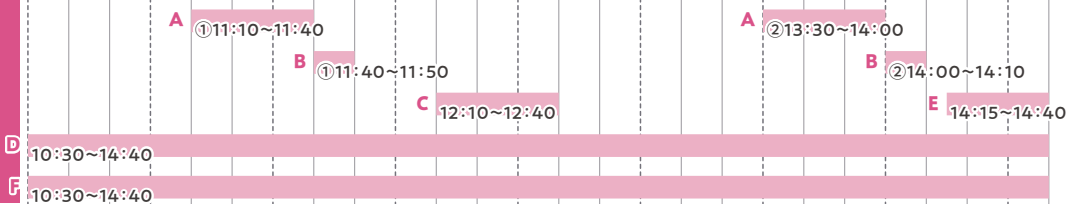

その他プログラム

	10:30	11:00	11:30	12:00	12:30	13:00	13:30	14:00	14:30	15:00	
在学生によるキャンパスツアー 1号館5F図書入口集合					出発 ①12:40~	出発 ②13:05~			出発 ③14:30~		まったりくつろぎ、しっかり集中!自分の時間を有効に使える図書館や学内各所を巡るキャンパスツアー。普段見ることのできない図書館内貴重書展示ラウンジにもご案内します!(貴重書展示ラウンジは12:30~14:00の開館となります。)
個別相談コーナー 7号館1F 談話室		11:00~15:00									入試関連の質問や学費に関することなど、皆さんの疑問にお答えします!学生スタッフもいるので、キャンパスライフのことなど、なんでも聞いてくださいね!
資料バイキングコーナー 1号館4F メディアパーク外		11:00~15:00									受付でお渡しした資料セット以外にも色々な資料をご用意しています。「2024年度版赤本」も!ぜひお越しください。

2 巨大ガチャ付近にある「フォトスポット」で撮影した写真を、下記#をつけて投稿してくれた方に!巨大ガチャ券プレゼント!
#聖徳大学 #聖徳大学短期大学部 #オープンキャンパス

10:30 11:00 11:30 12:00 12:30 13:00 13:30 14:00 14:30 15:00

人間栄養学部

1号館2F
1219教室

- A** 学部説明
- B** 在学生によるキャンパスライフの紹介
- C** 体験授業1「糖質の性質を実験で見てみよう」
- D** 体験授業2「ミクロの世界を覗いてみよう!—働く細胞たちは美しい—」
※体験授業は人数制限あり
- E** 人間栄養学部 実習・実験室ツアー
- F** 学部個別相談

10:30 11:00 11:30 12:00 12:30 13:00 13:30 14:00 14:30 15:00

看護学部

7号館2F 3号館5~7F
7201教室(A)①(B)①
3708教室(A)②(B)②
3501・3505・3602教室(C)
7F教室(D)
5F・6F教室(E)
3605教室(F)

- A** 学部説明
- B** 在学生メッセージ
- C** 体験授業
- D** 個別相談
- E** 在学生コーナー、シミュレーション体験
- F** ナースウェア試着体験

10:30 11:00 11:30 12:00 12:30 13:00 13:30 14:00 14:30 15:00

音楽学部

1号館3F
メディアホール

- A** 教員ミニコンサート&ピアノ解体ショー
- B** 学部説明
- C** 個別相談・体験レッスン(予約優先)

10:30 11:00 11:30 12:00 12:30 13:00 13:30 14:00 14:30 15:00

保育科

1号館4F
メディアパーク