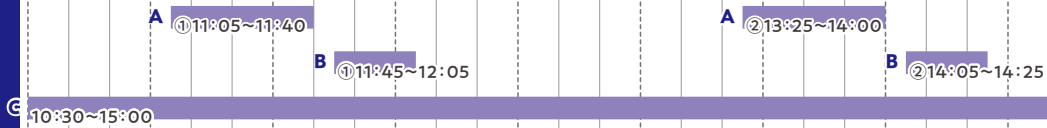

2 巨大ガチャ付近にある「フォトスポット」で撮影した写真を、下記#をつけて投稿してくれた方に!巨大ガチャ券プレゼント!
#聖徳大学 #聖徳大学短期大学部 #オープンキャンパス

10:30 11:00 11:30 12:00 12:30 13:00 13:30 14:00 14:30 15:00

人間栄養学部

1号館2F
1219教室

- A** 学部説明
- B** 在学生によるキャンパスライフの紹介
- C** 体験授業1「糖質の性質を実験で見てみよう」
- D** 体験授業2「ミクロの世界を覗いてみよう!—働く細胞たちは美しい—」
※体験授業は人数制限あり
- E** 人間栄養学部 実習・実験室ツアー
- F** 学部個別相談

10:30 11:00 11:30 12:00 12:30 13:00 13:30 14:00 14:30 15:00

看護学部

7号館2F 3号館5~7F
7201教室(A)①(B)①
3708教室(A)②(B)②
3501・3505・3602教室(C)
7F教室(D)
5F・6F教室(E)
3605教室(F)

- A** 学部説明
- B** 在学生メッセージ
- C** 体験授業
- D** 個別相談
- E** 在学生コーナー、シミュレーション体験
- F** ナースウェア試着体験

10:30 11:00 11:30 12:00 12:30 13:00 13:30 14:00 14:30 15:00

音楽学部

1号館3F
メディアホール

- A** 教員ミニコンサート&ピアノ解体ショー
- B** 学部説明
- C** 個別相談・体験レッスン(予約優先)

10:30 11:00 11:30 12:00 12:30 13:00 13:30 14:00 14:30 15:00

保育科

1号館4F
メディアパーク

- A** ホイカカ女子による「手遊び」&ホイカカの学びの成果発表
- B** 学科説明と卒業生の体験談
- C** ホイカカ体験キャンパスツアー
- D** 質問&相談コーナー、展示コーナー、全問正解で素敵なプレゼント☆保育科クイズラリー

10:30 11:00 11:30 12:00 12:30 13:00 13:30 14:00 14:30 15:00

総合文化学科

1号館4F
メディアパーク

- 「スマイルキャンパスティ」笑顔あふれる学生に学生生活のあれこれを聞いてみよう!
有志の学生「CIRCLING」が主体となり、学科ブースで司会進行し、スピーチやコース説明などを行います。
- A** 学科説明:総合文化学科の学びの特徴がわかります
 - B** 在学生による学びの成果を発表します
 - C** 在学生と教員によるコースの説明
 - D** 個別相談
 - E** 実習室など施設見学