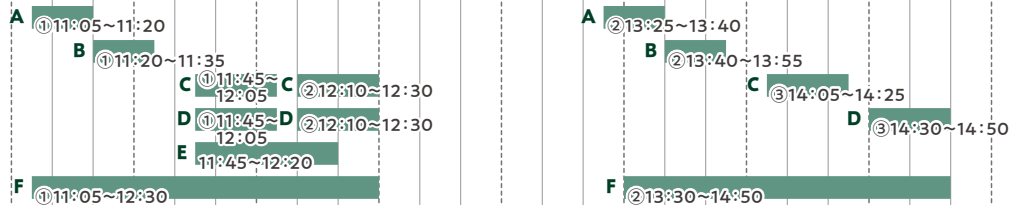

掲示板ジャック

高校生の皆さんに聖徳大学を知っていただけるよう、在学生が学生生活などについて、写真たくさんでご紹介!ぜひお帰りの際にご覧ください!

Instagramで巨大ガチャ券がもらえる~!

お帰りの際に巨大ガチャ(クリスタルホール2階入口)付近にてインスタフォロー&投稿画面を見せてくださいね!

Instagramはこちら▼

1 フォローで巨大ガチャ券プレゼント!
聖徳大学・聖徳大学短期大学部入学センター【公式】Instagramをフォローしてくれた方に!巨大ガチャ券プレゼント!

2 巨大ガチャ付近にある「フォトスポット」で撮影した写真を、下記#をつけて投稿してくれた方に!巨大ガチャ券プレゼント!
#聖徳大学 #聖徳大学短期大学部 #オープンキャンパス

10:30 11:00 11:30 12:00 12:30 13:00 13:30 14:00 14:30 15:00

人間栄養学部

1号館2F
1219教室

- A** 学部説明
- B** 在学生によるキャンパスライフの紹介
- C** 体験授業1「糖質の性質を実験で見てみよう」
- D** 体験授業2「ミクロの世界を覗いてみよう!—働く細胞たちは美しい—」
※体験授業は人数制限あり
- E** 人間栄養学部 実習・実験室ツアー
- F** 学部個別相談