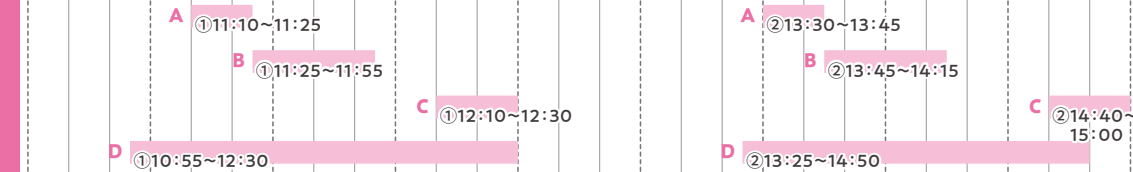

10:30 11:00 11:30 12:00 12:30 13:00 13:30 14:00 14:30 15:00

看護学部

7号館2F 3号館5~7F
7201教室(A)①(B)①
3708教室(A)②(B)②
3501・3505・3602教室(C)
7F教室(D)
5F・6F教室(E)
3605教室(F)

- A** 学部説明
- B** 在学生メッセージ
- C** 体験授業
- D** 個別相談
- E** 在学生コーナー、シミュレーション体験
- F** ナースウェア試着体験

10:30 11:00 11:30 12:00 12:30 13:00 13:30 14:00 14:30 15:00

音楽学部

1号館3F
メディアホール

- A** 教員ミニコンサート&ピアノ解体ショー
- B** 学部説明
- C** 個別相談・体験レッスン(予約優先)

10:30 11:00 11:30 12:00 12:30 13:00 13:30 14:00 14:30 15:00

保育科

1号館4F
メディアパーク

- A** ホイカカ女子による「手遊び」&ホイカカの学びの成果発表
- B** 学科説明と卒業生の体験談
- C** ホイカカ体験キャンパスツアー
- D** 質問&相談コーナー、展示コーナー、全問正解で素敵なプレゼント☆保育科クイズラリー

10:30 11:00 11:30 12:00 12:30 13:00 13:30 14:00 14:30 15:00

総合文化学科

1号館4F
メディアパーク

- 「スマイルキャンパスティ」笑顔あふれる学生に学生生活のあれこれを聞いてみよう!
有志の学生「CIRCLING」が主体となり、学科ブースで司会進行し、スピーチやコース説明などを行います。
- A** 学科説明:総合文化学科の学びの特徴がわかります
 - B** 在学生による学びの成果を発表します
 - C** 在学生と教員によるコースの説明
 - D** 個別相談
 - E** 実習室など施設見学