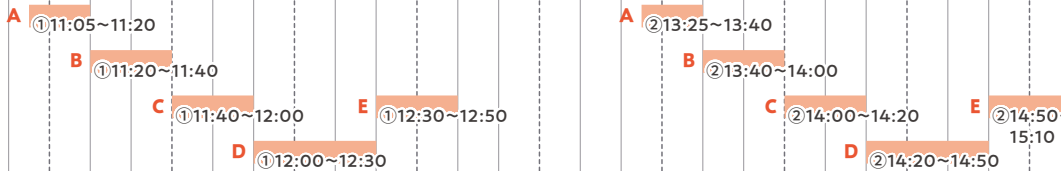

10:30 11:00 11:30 12:00 12:30 13:00 13:30 14:00 14:30 15:00

看護学部

7号館2F 3号館5~7F
7201教室(A)①(B)①
3708教室(A)②(B)②
3501・3505・3602教室(C)
7F教室(D)
5F・6F教室(E)
3605教室(F)

- A** 学部説明
- B** 在学生メッセージ
- C** 体験授業
- D** 個別相談
- E** 在学生コーナー、シミュレーション体験
- F** ナースウェア試着体験

10:30 11:00 11:30 12:00 12:30 13:00 13:30 14:00 14:30 15:00

音楽学部

1号館3F
メディアホール

- A** 教員ミニコンサート&ピアノ解体ショー
- B** 学部説明
- C** 個別相談・体験レッスン(予約優先)

10:30 11:00 11:30 12:00 12:30 13:00 13:30 14:00 14:30 15:00

保育科

1号館4F
メディアパーク

- A** ホイカカ女子による「手遊び」&ホイカカの学びの成果発表
- B** 学科説明と卒業生の体験談
- C** ホイカカ体験キャンパスツアー
- D** 質問&相談コーナー、展示コーナー、全問正解で素敵なプレゼント☆保育科クイズラリー

10:30 11:00 11:30 12:00 12:30 13:00 13:30 14:00 14:30 15:00

総合文化学科

1号館4F
メディアパーク

- 「スマイルキャンパスティ」笑顔あふれる学生に学生生活のあれこれを聞いてみよう!
有志の学生「CIRCLING」が主体となり、学科ブースで司会進行し、スピーチやコース説明などを行います。
- A** 学科説明:総合文化学科の学びの特徴がわかります
 - B** 在学生による学びの成果を発表します
 - C** 在学生と教員によるコースの説明
 - D** 個別相談
 - E** 実習室など施設見学