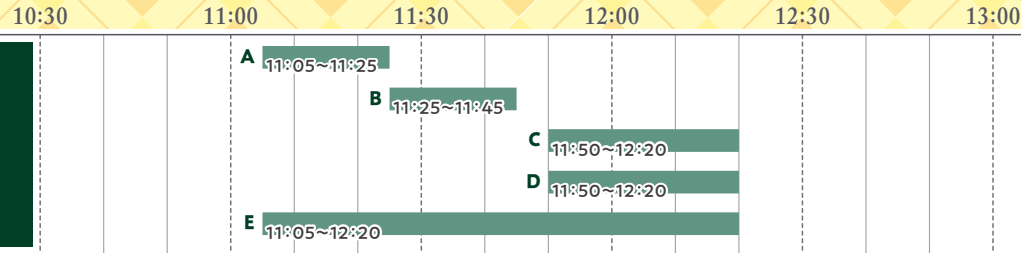

人間栄養学部

1号館2F
1219教室

- **A** 学部説明
- **B** 在学生によるキャンパスライフの紹介
- **C** 実習・実験室ツアー(希望者)
- **D** 在学生トーク
- **E** 個別相談
  受験勉強や入学後の勉強のこと、大学生活のこと、アルバイトのこと、何でも質問OK! 1年生～4年生までの在学生が皆様をサポートします。なんでもお聞きください!