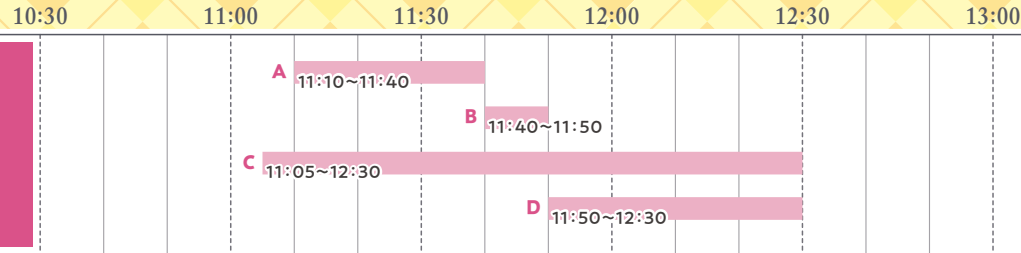

社会福祉学科 1号館B1F 1054教室	10:30	11:00	11:30	12:00	12:30	13:00	A プログラム説明 B 学科長挨拶 C 学科説明 D 学科オリジナルツアー ★各コースのゴールでミニ体験授業を実施 E 個別相談
			A 11:05~11:10	B 11:10~11:20	C 11:20~11:35	D 11:35~12:10	

文学部 7号館1F 7101教室	10:30	11:00	11:30	12:00	12:30	13:00	A ●総合型文学部(専門6コース500科目開講)の学びの魅力 ● [NEW] 「国際文化コミュニケーションコース」について ●日本一楽しく学ぶ体験型RE科目の文学部 ☆毎回異なる先輩学生が登場!文学部のリアルを語ります! ●日本一就職に強い文学部の就職支援プログラム ●教職試験に合格しやすい教職試験対策プログラム ●国際プログラム/留学制度 B 学部長による文学部の入試説明 C 個別受験相談
			A 11:05~12:00	B 12:00~	C 12:20~		

人間栄養学部

1号館2F
1219教室

- A** 学部説明
- B** 在学生によるキャンパスライフの紹介
- C** 実習・実験室ツアー(希望者)
- D** 在学生トーク
- E** 個別相談
受験勉強や入学後の勉強のこと、大学生活のこと、アルバイトのこと、何でも質問OK! 1年生～4年生までの在学生が皆様をサポートします。なんでもお聞きください!

看護学部

3号館5～7F
3708教室(A)(B)
3号館7F(C)
5Fと6F(D)

- A** 学部説明
- B** 在学生メッセージ
- C** 個別相談
- D** 看護散策
(施設見学、赤ちゃん抱っこ体験、シミュレーション体験、在学生交流)

音楽学部

1号館3F
メディアホール

- A** 学部説明
- B** 教員によるミニコンサート「ヴァイオリンのピチカートって?」
- C** 学科企画・管打学生によるアンサンブルとインタビュー
「金管アンサンブルの魅力 在学生の声を聞いてみよう!」
- D** 個別相談(随時)
- E** 体験レッスン(予約優先)

保育科

1号館4F
メディアパーク

- A** ホイクカ女子による「手遊び」&ホイクカの学びの成果発表
- B** 学科説明と卒業生の体験談
- C** ホイクカ体験キャンパスツアー
- D** 質問&相談コーナー、展示コーナー
全問正解で素敵なプレゼント☆保育科クイズラリー

総合文化学科

1号館4F
メディアパーク

- 「スマイルキャンパスティ」笑顔あふれる学生に学生生活のあれこれを聞いてみよう! 有志の学生「CIRCLING」が主体となり、学科ブースで司会進行し、スピーチやコース説明などを行います。
- A** 学科説明:総合文化学科の学びの特徴がわかります
 - B** 在学生による学びの成果を発表します
 - C** 在学生と教員によるコースの説明
 - D** 個別相談
 - E** 実習室など施設見学