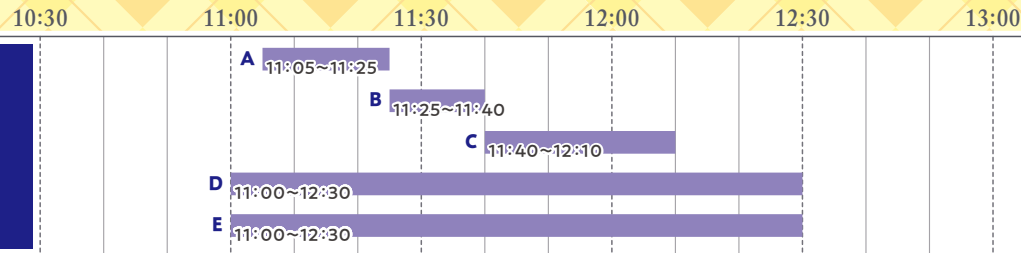

社会福祉学科 1号館B1F 1054教室	10:30	11:00	11:30	12:00	12:30	13:00	A プログラム説明 B 学科長挨拶 C 学科説明 D 学科オリジナルツアー ★各コースのゴールでミニ体験授業を実施 E 個別相談
			A 11:05~11:10	B 11:10~11:20	C 11:20~11:35	D 11:35~12:10	

文学部 7号館1F 7101教室	10:30	11:00	11:30	12:00	12:30	13:00	A ●総合型文学部(専門6コース500科目開講)の学びの魅力 ● [NEW] 「国際文化コミュニケーションコース」について ●日本一楽しく学ぶ体験型RE科目の文学部 ☆毎回異なる先輩学生が登場!文学部のリアルを語ります! ●日本一就職に強い文学部の就職支援プログラム ●教職試験に合格しやすい教職試験対策プログラム ●国際プログラム/留学制度 B 学部長による文学部の入試説明 C 個別受験相談
			A 11:05~12:00	B 12:00~	C 12:20~		

人間栄養学部

1号館2F
1219教室

- A** 学部説明
- B** 在学生によるキャンパスライフの紹介
- C** 実習・実験室ツアー(希望者)
- D** 在学生トーク
- E** 個別相談
受験勉強や入学後の勉強のこと、大学生活のこと、アルバイトのこと、何でも質問OK! 1年生～4年生までの在学生が皆様をサポートします。なんでもお聞きください!

看護学部

3号館5～7F
3708教室(A)(B)
3号館7F(C)
5Fと6F(D)

- A** 学部説明
- B** 在学生メッセージ
- C** 個別相談
- D** 看護散策
(施設見学、赤ちゃん抱っこ体験、シミュレーション体験、在学生交流)

音楽学部

1号館3F
メディアホール

- A** 学部説明
- B** 教員によるミニコンサート「ヴァイオリンのピチカートって?」
- C** 学科企画・管打学生によるアンサンブルとインタビュー
「金管アンサンブルの魅力 在学生の声を聞いてみよう!」
- D** 個別相談(随時)
- E** 体験レッスン(予約優先)

保育科

1号館4F
メディアパーク

- A** ホイクカ女子による「手遊び」&ホイクカの学びの成果発表
- B** 学科説明と卒業生の体験談
- C** ホイクカ体験キャンパスツアー
- D** 質問&相談コーナー、展示コーナー
全問正解で素敵なプレゼント☆保育科クイズラリー

総合文化学科

1号館4F
メディアパーク

- 「スマイルキャンパスティ」笑顔あふれる学生に学生生活のあれこれを聞いてみよう! 有志の学生「CIRCLING」が主体となり、学科ブースで司会進行し、スピーチやコース説明などを行います。
- A** 学科説明:総合文化学科の学びの特徴がわかります
 - B** 在学生による学びの成果を発表します
 - C** 在学生と教員によるコースの説明
 - D** 個別相談
 - E** 実習室など施設見学