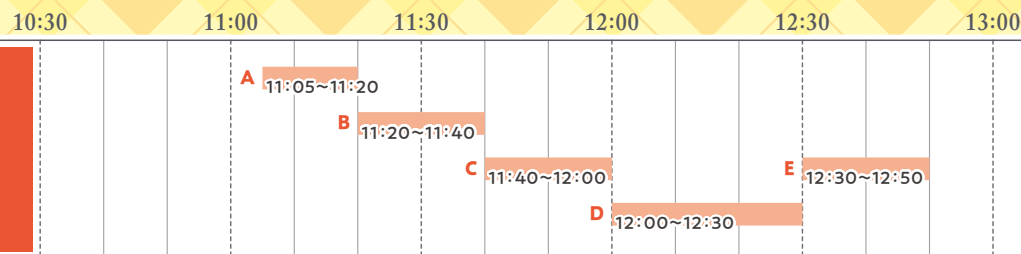

- A** 学部説明
- B** 在学生メッセージ
- C** 個別相談
- D** 看護散策
(施設見学、赤ちゃん抱っこ体験、シミュレーション体験、在学生交流)

音楽学部

1号館3F
メディアホール

- A** 学部説明
- B** 教員によるミニコンサート「ヴァイオリンのピチカートって?」
- C** 学科企画・管打学生によるアンサンブルとインタビュー
「金管アンサンブルの魅力 在学生の声を聞いてみよう!」
- D** 個別相談(随時)
- E** 体験レッスン(予約優先)

保育科

1号館4F
メディアパーク

- A** ホイクカ女子による「手遊び」&ホイクカの学びの成果発表
- B** 学科説明と卒業生の体験談
- C** ホイクカ体験キャンパスツアー
- D** 質問&相談コーナー、展示コーナー
全問正解で素敵なプレゼント☆保育科クイズラリー

総合文化学科

1号館4F
メディアパーク

- 「スマイルキャンパスティ」笑顔あふれる学生に学生生活のあれこれを聞いてみよう! 有志の学生「CIRCLING」が主体となり、学科ブースで司会進行し、スピーチやコース説明などを行います。
- A** 学科説明:総合文化学科の学びの特徴がわかります
 - B** 在学生による学びの成果を発表します
 - C** 在学生と教員によるコースの説明
 - D** 個別相談
 - E** 実習室など施設見学

Premium Program

オープニングパフォーマンス

バトン部が
みなさんを
笑顔いっぱいでお
迎え!

10:30~10:40
川並香順記念講堂

私たちがお話しします!

在学生がご紹介!
聖徳大学のオススメポイントをご紹介!
聖徳の魅力をご存分に知ってください!

聖徳入試まるわかりセミナー & 小論文ポイントアドバイス

7201教室
12:30 ~ 13:00

本学入試アドバイザーが「オリジナル資料」を使って、2024年度の入試結果分析や最新の聖徳トピックスをお話し、そして学校推薦型選抜などの提出書類となっている小論文についても重要ポイントをご説明!

面接体験 予約制

1人20分程度で、**セイトクの入試面接を模擬体験!**

10:30~13:00
7号館5F

英検ポイントアドバイス

英検対策
ポイント解説

本学の「グローバル特待制度」に挑戦する方へ

語学教育センターの先生が
受験対策ポイントをアドバイス
いたします!