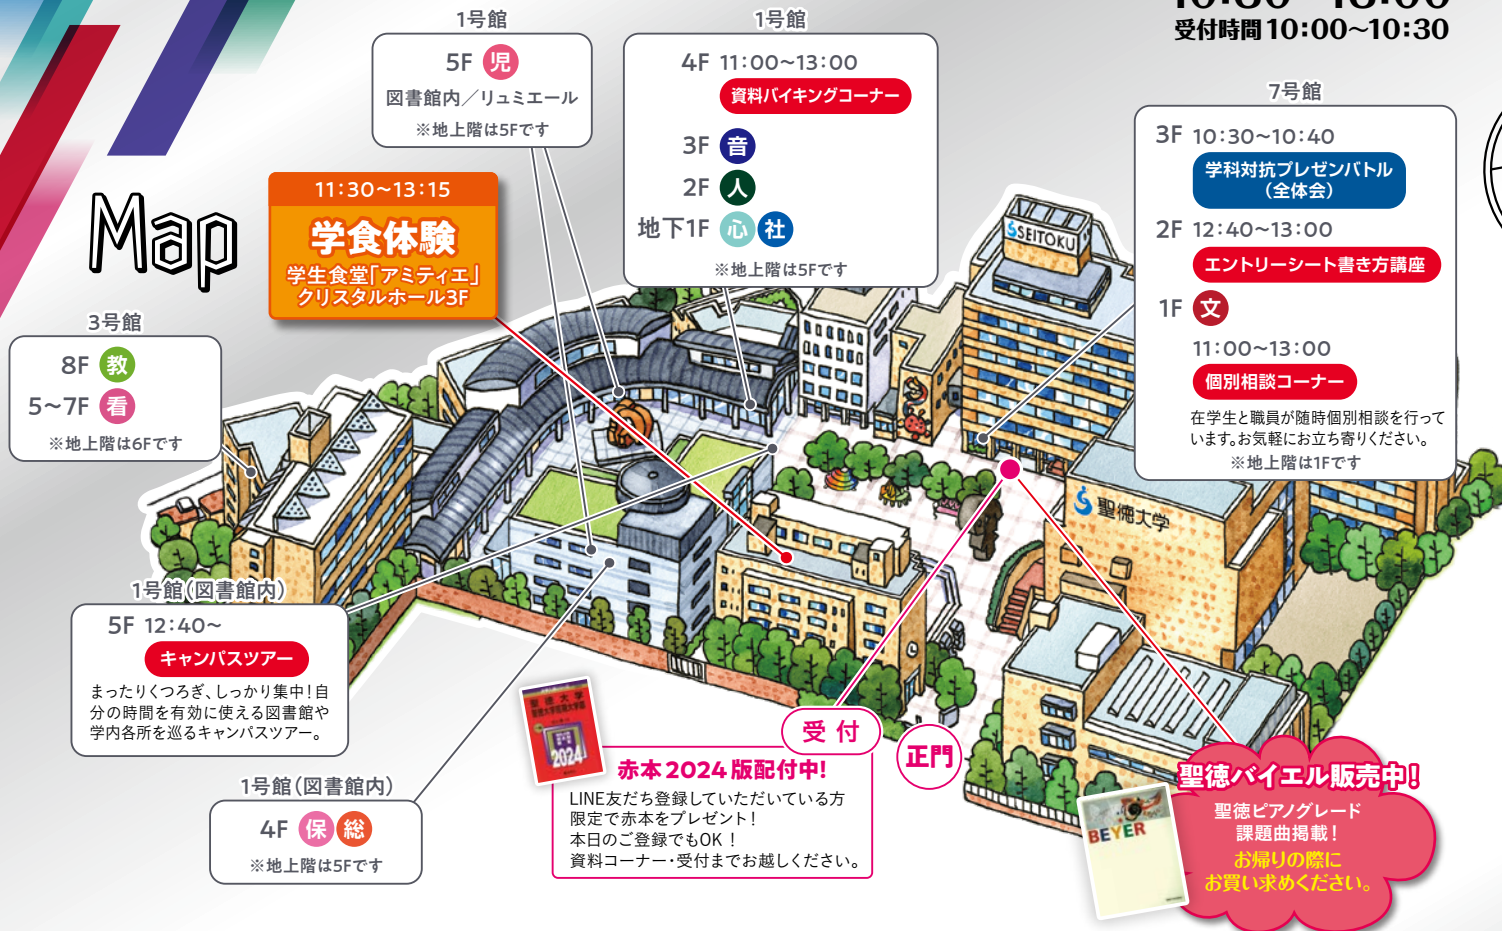

SEITOKU OPEN CAMPUS

プログラム

来校型

2/16日

10:30~13:00
受付時間 10:00~10:30

聖徳大学・聖徳大学短期大学部
オープンキャンパスへようこそ!

学食体験もある今回のオープンキャンパスで、
聖徳大生になった気分で一日楽しんでください!
受験に役立つ聖徳プレミアムプログラムもお見逃しなく!

Map

これで完璧!
オススメ
ルート

I 10:30-10:40
学科対抗プレゼンバトル
聖徳の10の学科の教員が学科の魅力を楽しくPR!

II 10:55-12:30
興味のある学科プログラムに参加
学科プログラムは10:55~12:30で開催
各学科イベントの内容は裏面に記載しております。

III 12:40-13:00
総合型選抜A日程で合格を掴み取るための
エントリーシート書き方講座
総合型選抜A日程に必須なのが、エントリーシートの提出。高校でがんばったこと、本学の魅力や本学の学びに期待することなど、ポイントに沿って重要点を解説します。またここでしか公開しない先輩の実際のエントリーシートも大公開! 皆さんが陥りやすい不足ポイントなども丁寧に説明します。講座特典もあるので、ぜひご参加ください!

その他プログラム

	10:30	11:00	11:30	12:00	12:30	13:00	
在学生によるキャンパスツアー 1号館5F図書館入口集合					出発 12:40~		まったりくつろぎ、しっかり集中!自分の時間を有効に使える図書館や学内各所を巡るキャンパスツアー。
個別相談コーナー 7号館1F 談話室		11:00~13:00					入試関連の質問やキャンパスライフ、学費に関することなど、皆さんの疑問にお答えします!学生スタッフもいるので、学生生活のことなど、なんでも聞いてください!
資料バイキングコーナー 1号館4F メディアパーク外		11:00~13:00					受付でお渡しした資料セット以外にも色々な資料をご用意しています。「2024年度版赤本」も!ぜひお越しください。