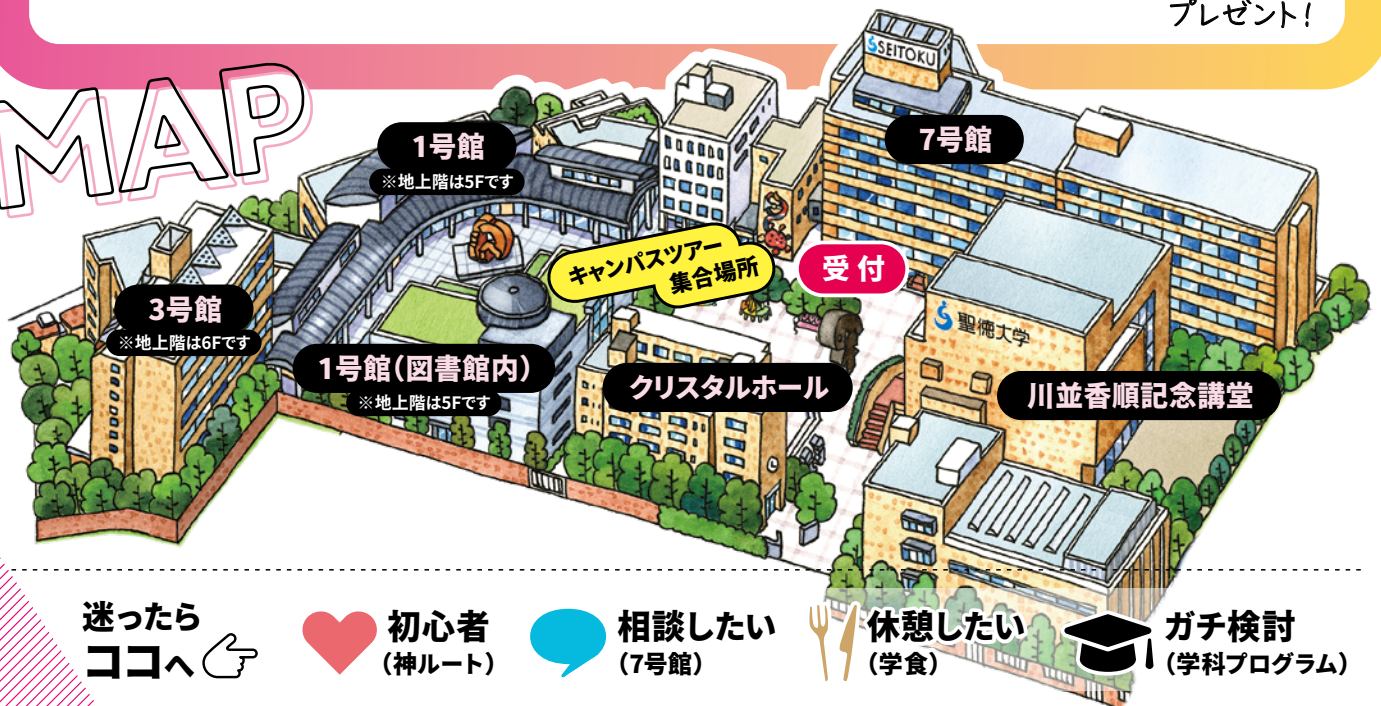

Seitoku プログラム Open Campus

聖徳オープンキャンパス

来校型

4.26 日

10:30-13:00

受付時間 10:00-10:30

来た人から、進路決まってく!

聖徳大学・聖徳大学短期大学部オープンキャンパスへようこそ!!

これで迷わない!!
進路がクリアになる“神ルート”

1 10:30-10:50
学科対抗☆プレゼンバトル
▶ 10の学科の教員が、本気で・楽しく・わかりやすく魅力をプレゼン!

2 11:05-12:30
興味のある学科を体験
▶ “好き”が将来にどう繋がるか分かる!

3 12:40-13:00
聖徳入試まるわかり
セミナー
▶ 知らないと損する入試の話

4 11:30-13:15
学食体験
▶ 在学生に大人気の「麥乃(むぎの)」のサンドイッチセットを高校生は無料でプレゼント!

MAP

ビンゴ大会やります!

毎回大盛り上がり企画! 今回も盛り上がること間違いなし!
先輩のリアルな受験体験を聞きながら、豪華プレゼントが当たる!

〔時間〕 13:00-
〔場所〕 1号館5F(地上階)
リュミエール

Premium Program

SEITOKU OPEN CAMPUS

10:30-10:50
川並香順記念講堂 **学科対抗
プレゼンバトル** 開催!

SEITOKU OPEN CAMPUS
10:30-10:50
川並香順記念講堂

学科の先生たちが、
学びのポイント・皆さんに
ぜひ知っていただきたいことを
プレゼン!

看護学部
児童学科
人間
栄養学部
文学部
社会
福祉学部

知らないと損する入試の話

**聖徳入試
まるわかり
セミナー**

12:40 ~ 13:00
開催!

7号館2F 7201教室
2027年度入試を初公開!聖徳の入試専門スタッフが、2027年度入試方法について詳しく解説します!保護者の方もぜひご参加ください。

迷ったらココへ!